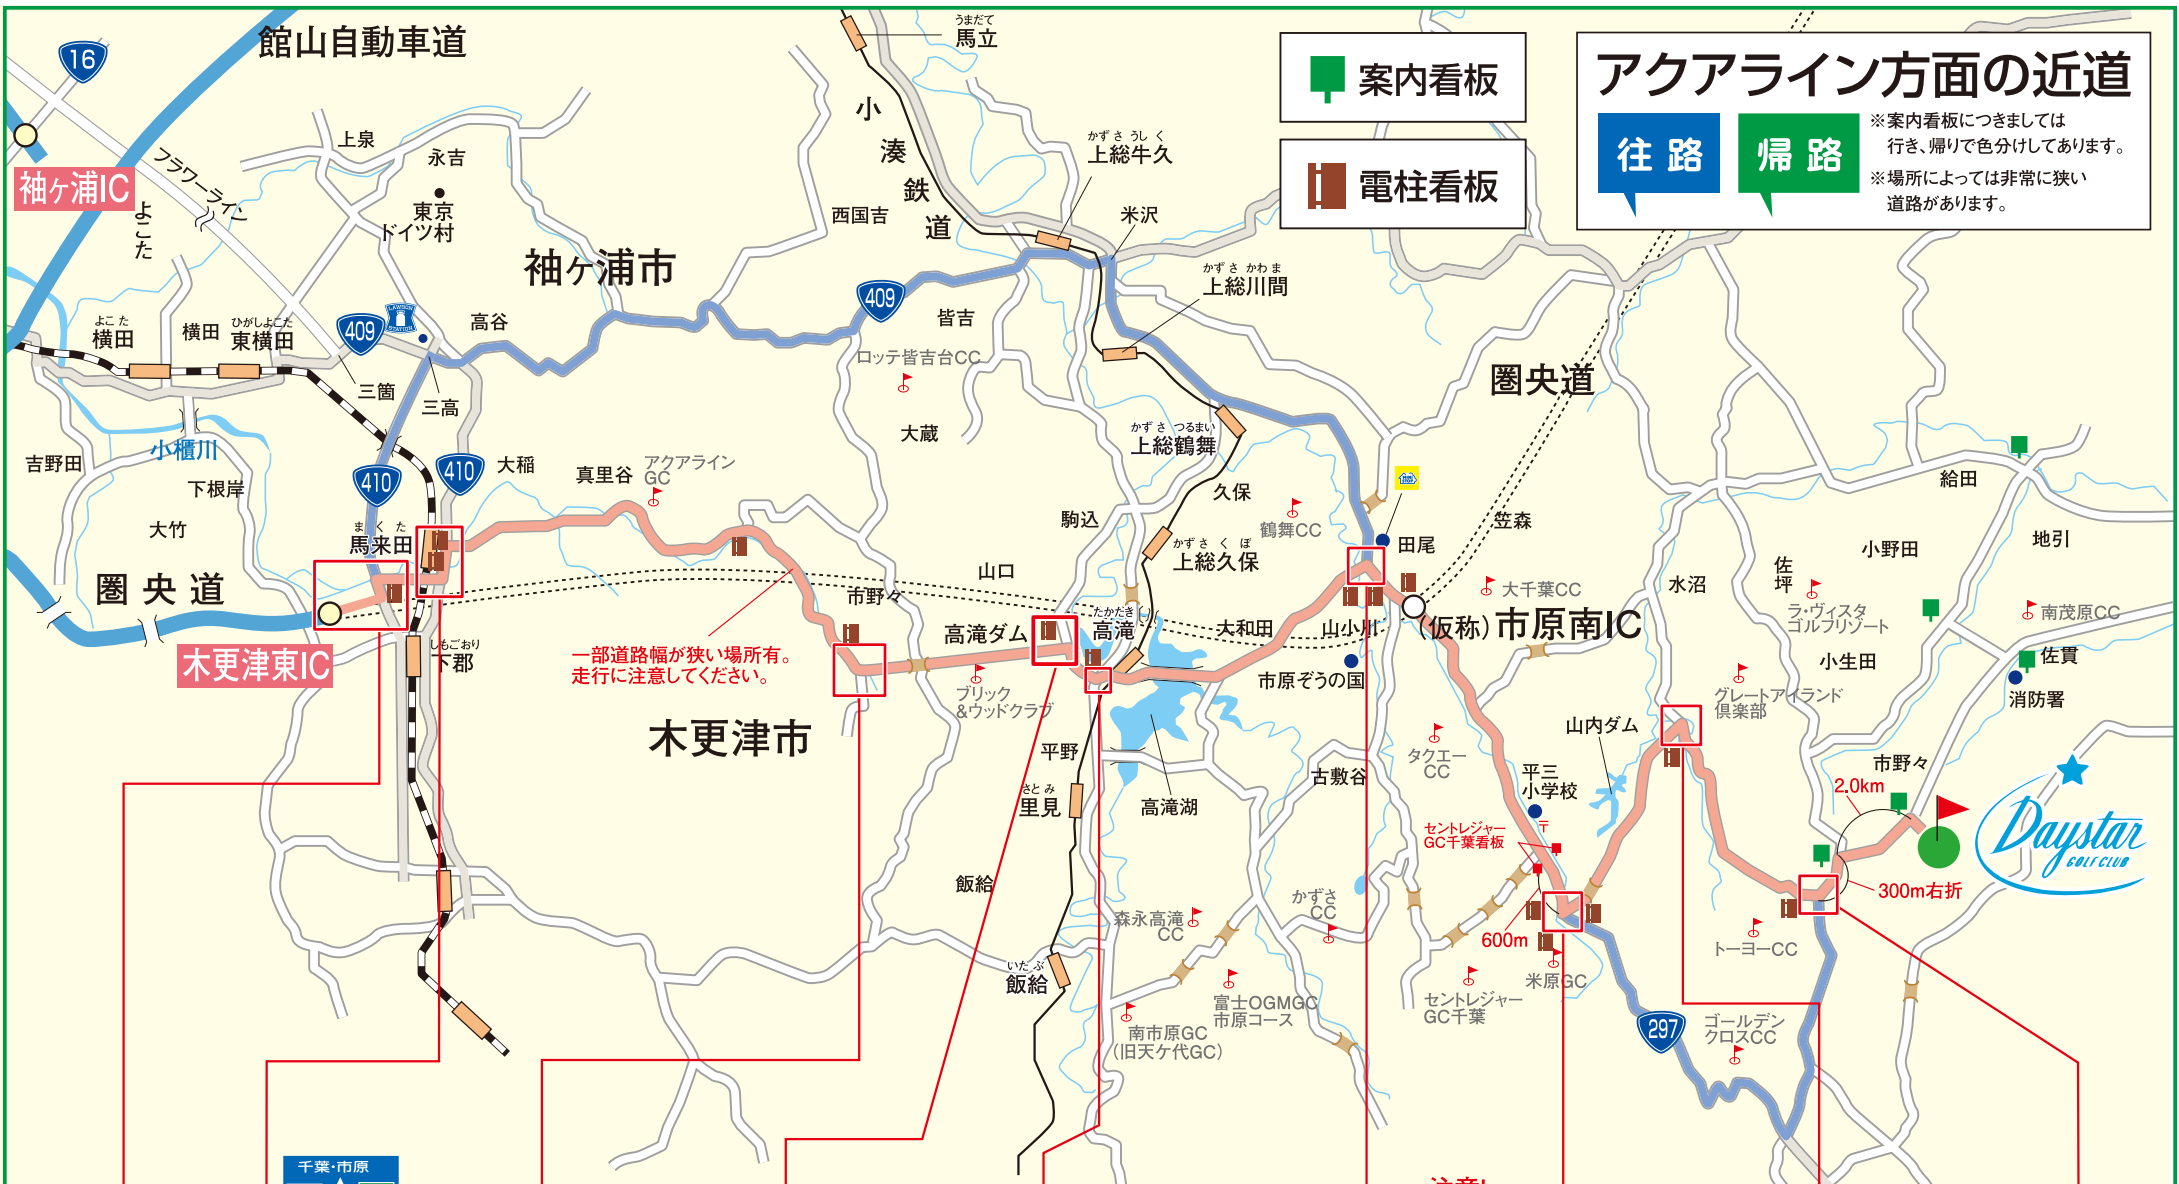

館山自動車道

アクアライン方面の近道

案内看板

電柱看板

往路

帰路

※案内看板につきましては
行き、帰りで色分けしてあります。
※場所によっては非常に狭い
道路があります。

一部道路幅が狭い場所有。
走行に注意してください。

注意!
往路の方は、セントレジャー
GC千葉の入口から
600mを左折。